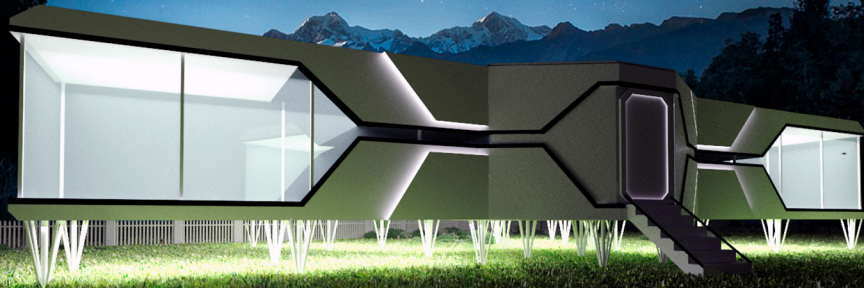

ДОСТУПНЫЙ МОДУЛЬНЫЙ РАСТУЩИЙ ДОМ В ФУТУРИСТИЧЕСКОМ СТИЛЕ

ДО 7-10 РАЗ ДЕШЕВЛЕ ИНОСТРАННЫХ АНАЛОГОВ
(В ПЕРЕСЧЕТЕ НА М2, ИЗ РАСЧЕТА АКТУАЛЬНЫХ ЦЕН ПО МОСКВЕ)

ДЕКОРАТИВНАЯ НАКЛАДКА
С КОНТРАЖУРНОЙ ПОДСВЕТКОЙ

ДЕКОРАТИВНАЯ
НАКЛАДКА

МОДУЛЬ - ПО ТИПУ
БЫТОВКИ

ПАНОРАМНЫЕ
ОКНА

ПОДСВЕТКА

ФУНДАМЕНТ ИЗ ВИНТОВЫХ СВАЙ
С ДЕКОРАТИВНЫМИ ЭЛЕМЕНТАМИ

Интерактивная 3d модель
<https://skfb.ly/oZwGJ>

КОНСТРУКЦИЯ ТАКОГО ЖИЛЬЯ СХОДНА С УСТРОЙСТВОМ
СОВРЕМЕННЫХ КОСМИЧЕСКИХ СТАНЦИЙ.
В ЦЕНТРЕ НАХОДИТСЯ ОСНОВНОЙ МОДУЛЬ - ХАБ, СТЫКОВОЧНЫЙ УЗЕЛ.
К ОСНОВНОМУ МОДУЛЮ МОЖНО СТЫКОВАТЬ ДОПОЛНИТЕЛЬНЫЕ МОДУЛИ
- КУХНИ, СПАЛЬНИ, САМУЗЕЛ.

ТАКЖЕ ХАБ ВЫПОЛНЯЕТ ФУНКЦИЮ ГОСТИНОЙ

ДОМ РАЗМЕЩАЕТСЯ НА ФУНДАМЕНТЕ ИЗ-ВИНТОВЫХ СВАИ. ДЛЯ БОЛЬШЕЙ
ЛЕГКОСТИ ВОСПРИЯТИЯ, СВАИ ВЫКРАШЕНЫ В БЕЛЫЙ ЦВЕТ, ДОБАВЛЕНЫ
ДЕКОРАТИВНЫЕ ЭЛЕМЕНТЫ ИМИТИРУЮЩИЕ ФЕРМНЫЕ КОНСТРУКЦИИ А
ТАКЖЕ ПОДСВЕТКА ПОД ДОМОМ В НОЧНОЕ ВРЕМЯ - ОНА СОЗДАЕТ ЭФФЕКТ
ПАРЕНИЯ ДОМА, А ТАКЖЕ УЛУЧШАЕТ ВИДИМОСТЬ.