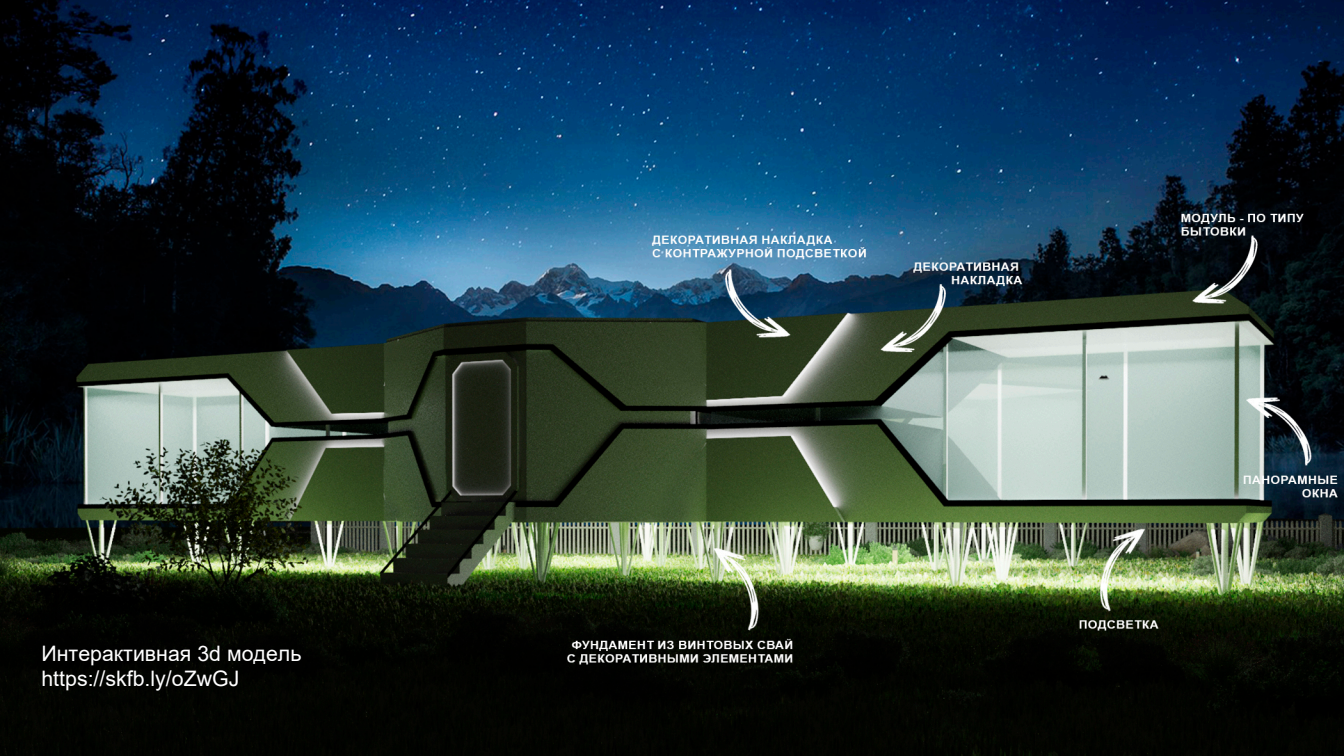

ДОСТУПНЫЙ МОДУЛЬНЫЙ РАСТУЩИЙ ДОМ В ФУТУРИСТИЧЕСКОМ СТИЛЕ

ДО 7-10 РАЗ ДЕШЕВЛЕ ИНОСТРАННЫХ АНАЛОГОВ
(В ПЕРЕСЧЕТЕ НА М2, ИЗ РАСЧЕТА АКТУАЛЬНЫХ ЦЕН ПО МОСКВЕ)

ДЕКОРАТИВНАЯ НАКЛАДКА
С КОНТРАЖУРНОЙ ПОДСВЕТКОЙ

ДЕКОРАТИВНАЯ
НАКЛАДКА

МОДУЛЬ - ПО ТИПУ
БЫТОВКИ

ПАНОРАМНЫЕ
ОКНА

ПОДСВЕТКА

ФУНДАМЕНТ ИЗ ВИНТОВЫХ СВАЙ
С ДЕКОРАТИВНЫМИ ЭЛЕМЕНТАМИ

Интерактивная 3d модель
<https://skfb.ly/oZwGJ>

КОНСТРУКЦИЯ ТАКОГО ЖИЛЬЯ СХОДНА С УСТРОЙСТВОМ
СОВРЕМЕННЫХ КОСМИЧЕСКИХ СТАНЦИЙ.
В ЦЕНТРЕ НАХОДИТСЯ ОСНОВНОЙ МОДУЛЬ - ХАБ, СТЫКОВОЧНЫЙ УЗЕЛ.
К ОСНОВНОМУ МОДУЛЮ МОЖНО СТЫКОВАТЬ ДОПОЛНИТЕЛЬНЫЕ МОДУЛИ
- КУХНИ, СПАЛЬНИ, САМУЗЕЛ.

ТАКЖЕ ХАБ ВЫПОЛНЯЕТ ФУНКЦИЮ ГОСТИНОЙ

ДОМ РАЗМЕЩАЕТСЯ НА ФУНДАМЕНТЕ ИЗ-ВИНТОВЫХ СВАИ. ДЛЯ БОЛЬШЕЙ
ЛЕГКОСТИ ВОСПРИЯТИЯ, СВАИ ВЫКРАШЕНЫ В БЕЛЫЙ ЦВЕТ, ДОБАВЛЕНЫ
ДЕКОРАТИВНЫЕ ЭЛЕМЕНТЫ ИМИТИРУЮЩИЕ ФЕРМНЫЕ КОНСТРУКЦИИ А
ТАКЖЕ ПОДСВЕТКА ПОД ДОМОМ В НОЧНОЕ ВРЕМЯ - ОНА СОЗДАЕТ ЭФФЕКТ
ПАРЕНИЯ ДОМА, А ТАКЖЕ УЛУЧШАЕТ ВИДИМОСТЬ.