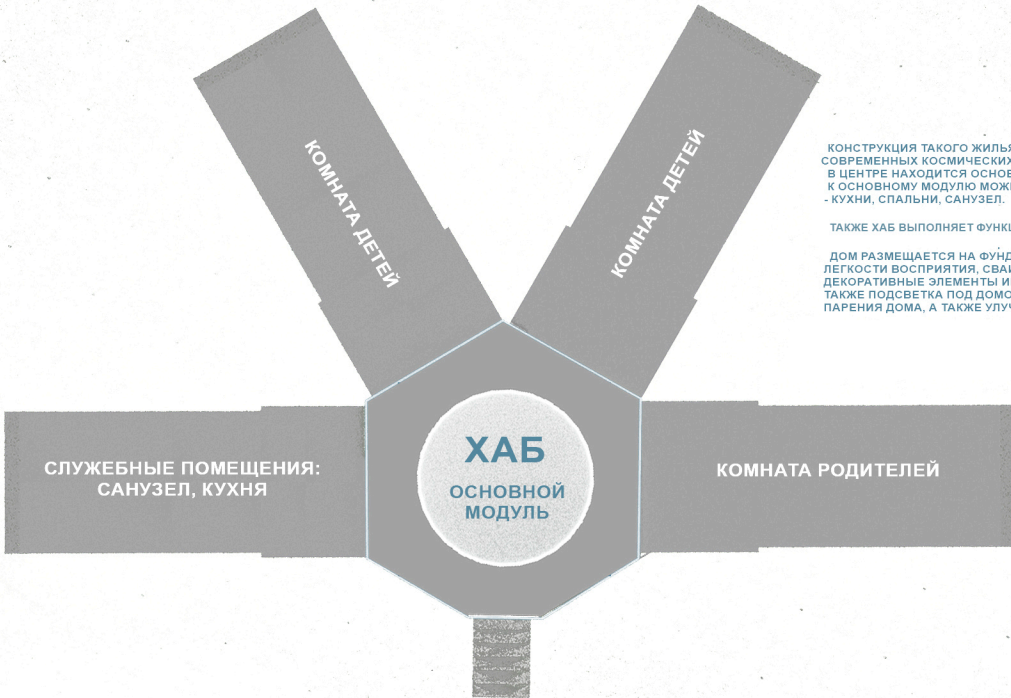

ДЕКОРАТИВНАЯ
НАКЛАДКА

МОДУЛЬ - ПО ТИПУ
БЫТОВКИ

ПАНОРАМНЫЕ
ОКНА

ПОДСВЕТКА

ФУНДАМЕНТ ИЗ ВИНТОВЫХ СВАЙ
С ДЕКОРАТИВНЫМИ ЭЛЕМЕНТАМИ

Интерактивная 3d модель
<https://skfb.ly/oZwGJ>

КОНСТРУКЦИЯ ТАКОГО ЖИЛЬЯ СХОДНА С УСТРОЙСТВОМ
СОВРЕМЕННЫХ КОСМИЧЕСКИХ СТАНЦИЙ.
В ЦЕНТРЕ НАХОДИТСЯ ОСНОВНОЙ МОДУЛЬ - ХАБ, СТЫКОВОЧНЫЙ УЗЕЛ.
К ОСНОВНОМУ МОДУЛЮ МОЖНО СТЫКОВАТЬ ДОПОЛНИТЕЛЬНЫЕ МОДУЛИ
- КУХНИ, СПАЛЬНИ, САМУЗЕЛ.

ТАКЖЕ ХАБ ВЫПОЛНЯЕТ ФУНКЦИЮ ГОСТИНОЙ

ДОМ РАЗМЕЩАЕТСЯ НА ФУНДАМЕНТЕ ИЗ-ВИНТОВЫХ СВАИ. ДЛЯ БОЛЬШЕЙ
ЛЕГКОСТИ ВОСПРИЯТИЯ, СВАИ ВЫКРАШЕНЫ В БЕЛЫЙ ЦВЕТ, ДОБАВЛЕНЫ
ДЕКОРАТИВНЫЕ ЭЛЕМЕНТЫ ИМИТИРУЮЩИЕ ФЕРМНЫЕ КОНСТРУКЦИИ А
ТАКЖЕ ПОДСВЕТКА ПОД ДОМОМ В НОЧНОЕ ВРЕМЯ - ОНА СОЗДАЕТ ЭФФЕКТ
ПАРЕНИЯ ДОМА, А ТАКЖЕ УЛУЧШАЕТ ВИДИМОСТЬ.