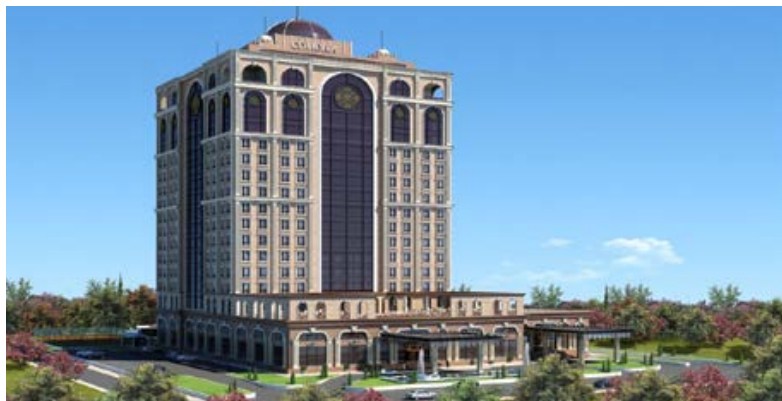

# ПОРТФОЛИО

**ОБЪЕКТОВ С БИТУМНО-ПОЛИМЕРНЫМИ МЕМБРАНАМИ  
ТЕХНОНИКОЛЬ  
Таджикистан**

---

**Пятизвездочная гостиница  
«Сомон»**

---

**ТЕХНОЭЛАСТ ЭПП  
ТЕХНОЭЛАСТ ЭКП**

---

Адрес: г. Душанбе  
Кол-во материала:  
ТЕХНОЭЛАСТ ЭПП — 8 000 м<sup>2</sup>  
ТЕХНОЭЛАСТ ЭКП — 4 000 м<sup>2</sup>  
Год: 2022